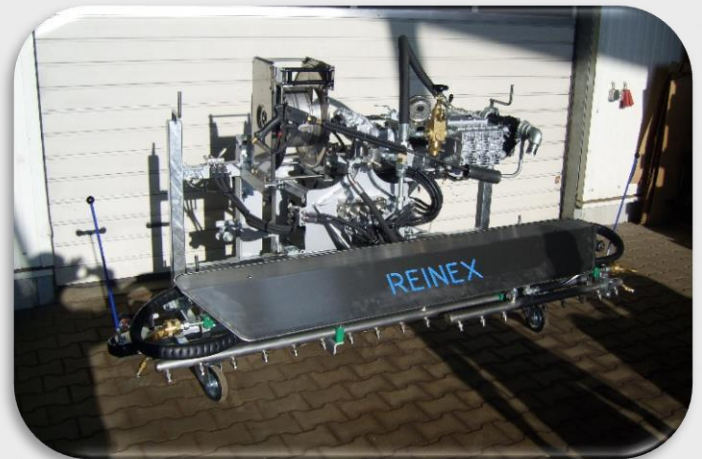

®

Hochdrucktechnik GmbH

Teleskopschwemmanlage

www. **REINEX** .de

Teleskopschwemmanlage

Arbeitsbreite	Von 1400mm - 4500mm
Druckereich	stufenlos einstellbar, entsprechend dem Einsatzzweck 20-200 bar
Aufbaubefestigung	mittels Schnellwechselsystem an Vorbauplatte
Sprühbalken / Optionen	hydraulisch schwenkbar, vom Fahrersitz aus 2 seitliche Zusatzbalken teleskopierbar optional mit zuschaltbaren seitlichen Wurfdüsen automatische Balkensteuerung Abstandkontrolle durch verstellbare Laufräder